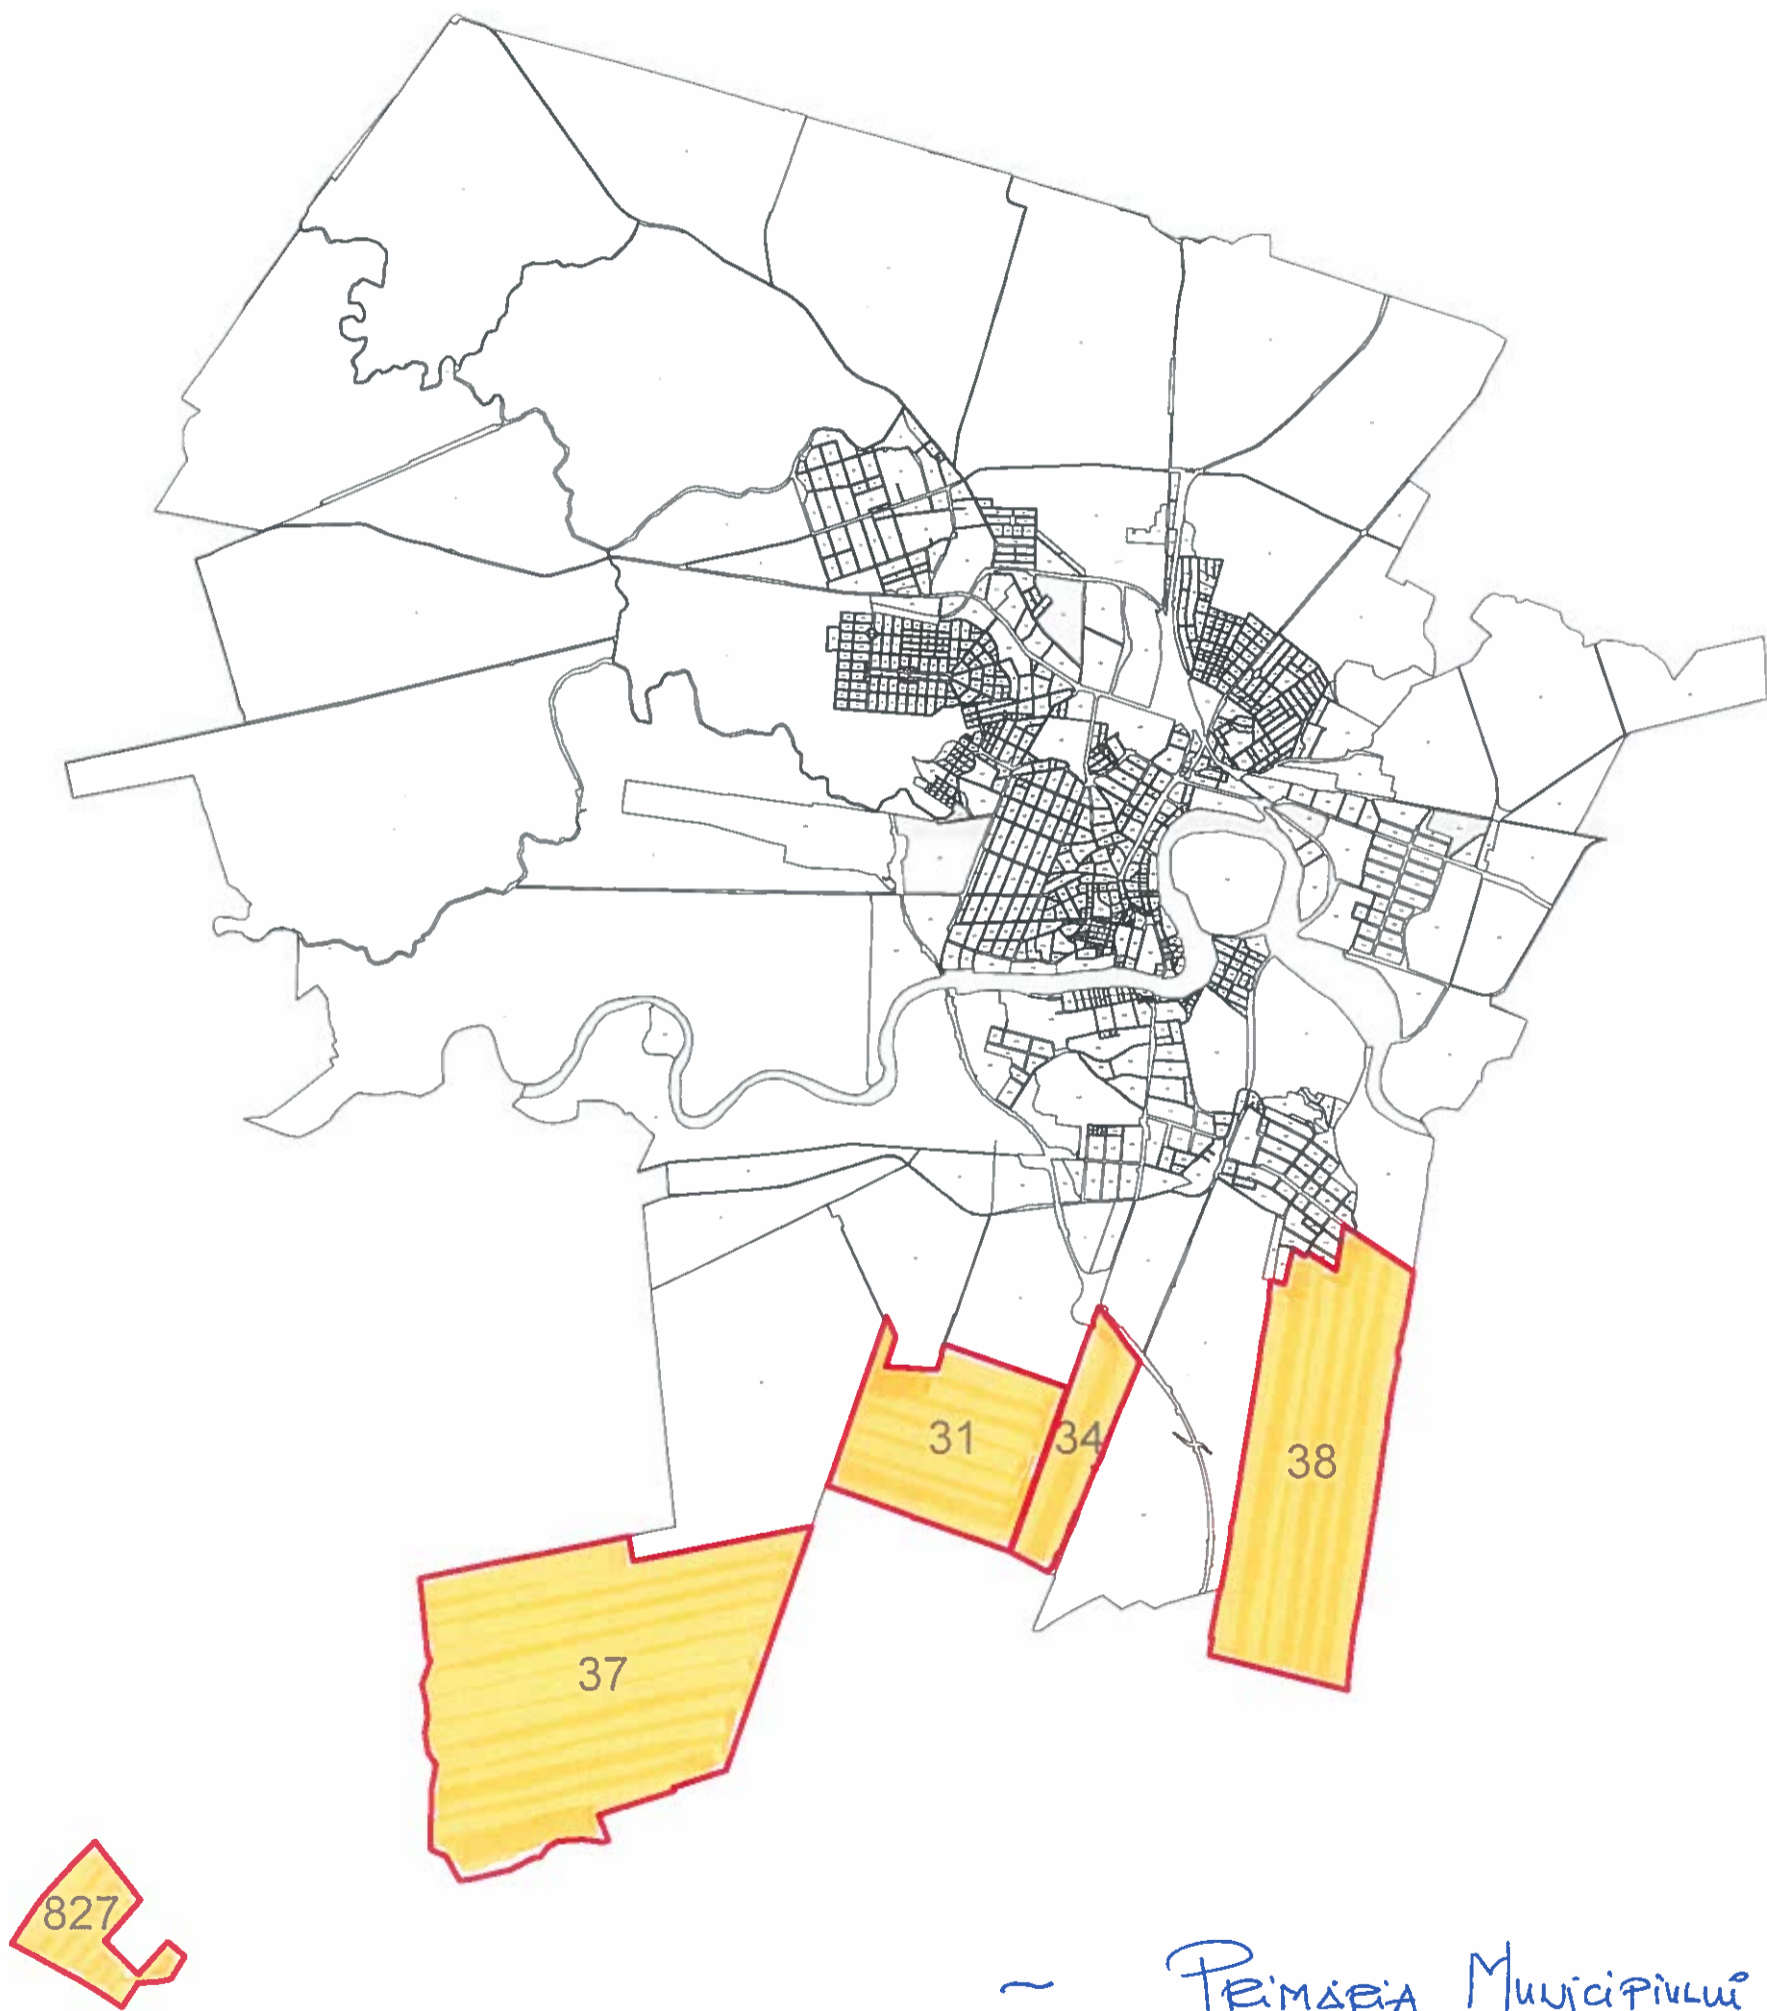

Reprezentarea grafică a sectoarelor cadastrale în care se desfășoară lucrări de înregistrare sistematică  
Jud. Arad  
Municipiul Arad  
Sectoare Cadastrale 31, 34, 37, 38, 827

~ PRIMĂRIA Municipiului  
ARAD ~  
CONSILIER M. P. B. O. LUCIAN  
LAURENTIU

ANEXA GRAFICA UAT ARAD  
SECTOARE CADASTRALE PROPUSE PENTRU ANUL 2021-2023  
DATA 04.08.2021

SECTOR: 31, 34, 37, 38, 827

Verificat,  
Sef Birou Inregistrare Sistematica  
Andreea MARIS

Intocmit,  
Consilier Cadastru  
Sebastian UNTARU